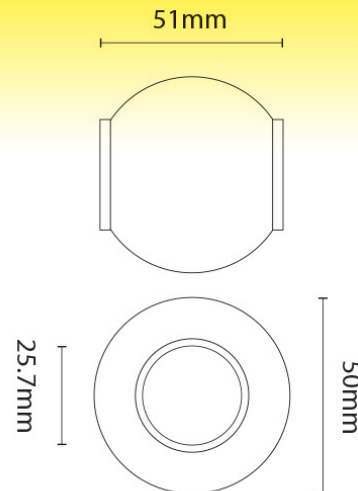

Top Link Ball Cat 2/3

- I/D Ø: 1".
- O/D Ø: 2 23/64".
- Width: 2".

21019

Cat 3/3

Top Link Ball Cat 3/3

- I/D Ø: 1 9/32".
- O/D Ø: 2 23/64"
- Width: 2"

4044

Top Link Ball CAT 2