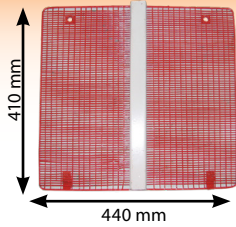

Grill David Brown White 990 Selectamatic
(440mm x 410mm)

59524

Grill David Brown 885 Selectamatic
(385mm x 360mm)

59525

Grill David Brown 770 780 Selectamatic
(385mm x 315mm)

52210

Grill David Brown 1200 1210 Selectamatic 445 x 475