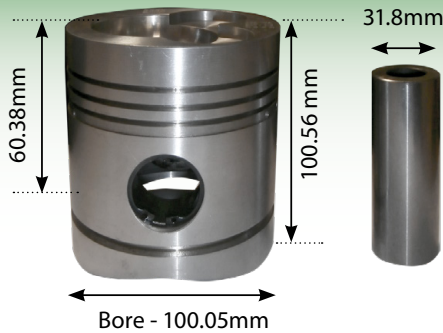

52119

Oil Seal Timing Cover David
Brown 770 780 880 885 990 995
1190 1290 1390 1490 1690

52120

Crankshaft Seal Rear David
Brown 770 990 1200 1690
1594 1694

Engine Components

3535

Piston David Brown 995 996 1190 1194 1210 129
1394 1410 1412 1594 1690 1694