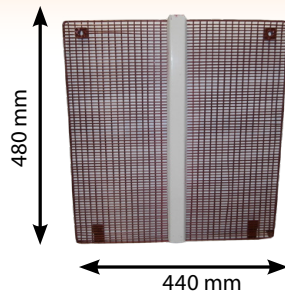

Grill David Brown White 990 Selectamatic
(440mm x 410mm)

59524

Grill David Brown 885 Selectamatic
(385mm x 360mm)

59525

Grill David Brown 770 780 Selectamatic
(385mm x 315mm)

52210

Grill David Brown 1200 1210 Selectamatic 445 x 475