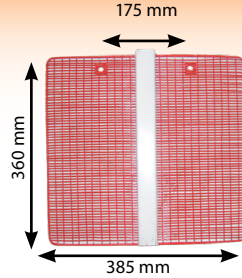

Grill David Brown White 990 Selectamatic
(440mm x 410mm)

59524

Grill David Brown 885 Selectamatic
(385mm x 360mm)

59525

Grill David Brown 770 780 Selectamatic
(385mm x 315mm)

52210

Grill David Brown 1200 1210 Selectamatic 445 x 475