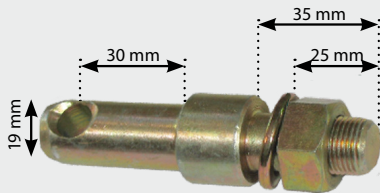

52425
Loader Cable David Brown
OE Ref: K776546

David Brown Stabiliser Assembly

Option A

4969
Stabiliser Bracket David Brown 990 995 996 1/2"

4710
Implement Pin David Brown - 5/8" UNF

2171
Stabiliser Assembly David Brown 4 Cylinder 990 995 996 1210 1212 1290 1294 1390 1394 1410 1412 1490 1494