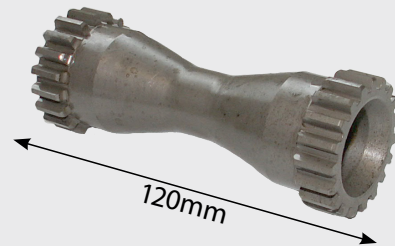

Hydraulic & Steering Parts

4502

Crankshaft Coupling Case / David Brown 885 990 995 996
1200 1210 1212 1410 1412 1490 1494

4503

Crankshaft Coupling Case / David Brown
1594 1690 1690 Turbo 1694

4500

Long Hydraulic Pump Shaft Case / David Brown
990 995 996 1200 1210 1212 1410 1412 1490 1494