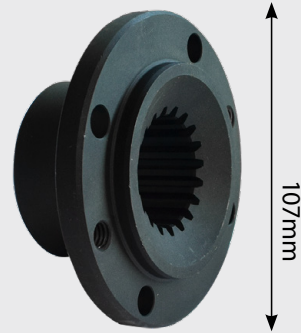

4503

Crankshaft Coupling Case / David Brown
1594 1690 1690 Turbo 1694