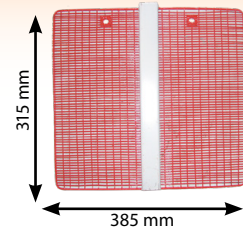

Grill David Brown White 990 Selectamatic
(440mm x 410mm)

59524

Grill David Brown 885 Selectamatic
(385mm x 360mm)

59525

Grill David Brown 770 780 Selectamatic
(385mm x 315mm)

52210

Grill David Brown 1200 1210 Selectamatic 445 x 475