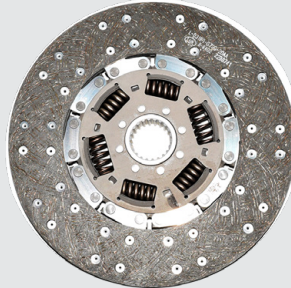

12" / 12" Dual

62100
 Clutch Kit Valtra Mega 8300 8600 8800
 12" Dual Disc 23 Splines 310/310mm
 OE Ref: 3580944M92

Clutch Parts

12" Dual

53776
CLUTCH ASSEMBLY
 Valmet 700MKII 900 702 703 802
310mm
 OE Ref: 31970500