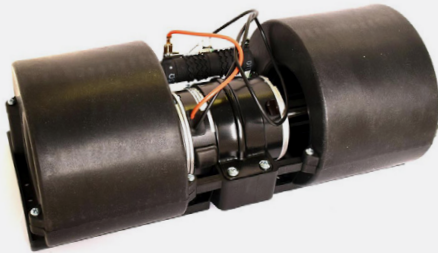

Compressors

64703
Compressor Valtra 6000, 8000 Series C M N T Series
OE Ref: 32838600

53943
Compressor Air Con Valtra Valmet A Series A72, A82, A92
OE Ref: 04437339

Drier

65138
Receiver Drier Valtra 6000 - 6900
Mezzo Series 8000 - 8950 Mega Series Hi Tech Series
OE Ref: V33273500

64676
Filler Drier Valtra Valmet
00 05 15 55 6000 65 8000 A C M T X XM Series
OE Ref: 32814800

Blower Motors

65002
Blower Motor Valtra 00 6000 8000 A C M T T C XM
OE Ref: [32729810](#)

65015
Blower Motor Valtra 00 6000 8000 A C M T T C T C H K M
OE Ref: [V32729820](#)

64976
Blower Motor Valtra 6000 A M N T
OE Ref: [V36635800](#)

54789
Blower Motor Valtra 6000 8000 M T
OE Ref: [V32519000](#)

Condensor

64941
Condensor Valtra A72 A82 A92 N82 Hi Tech
OE Ref: [V37899200](#)